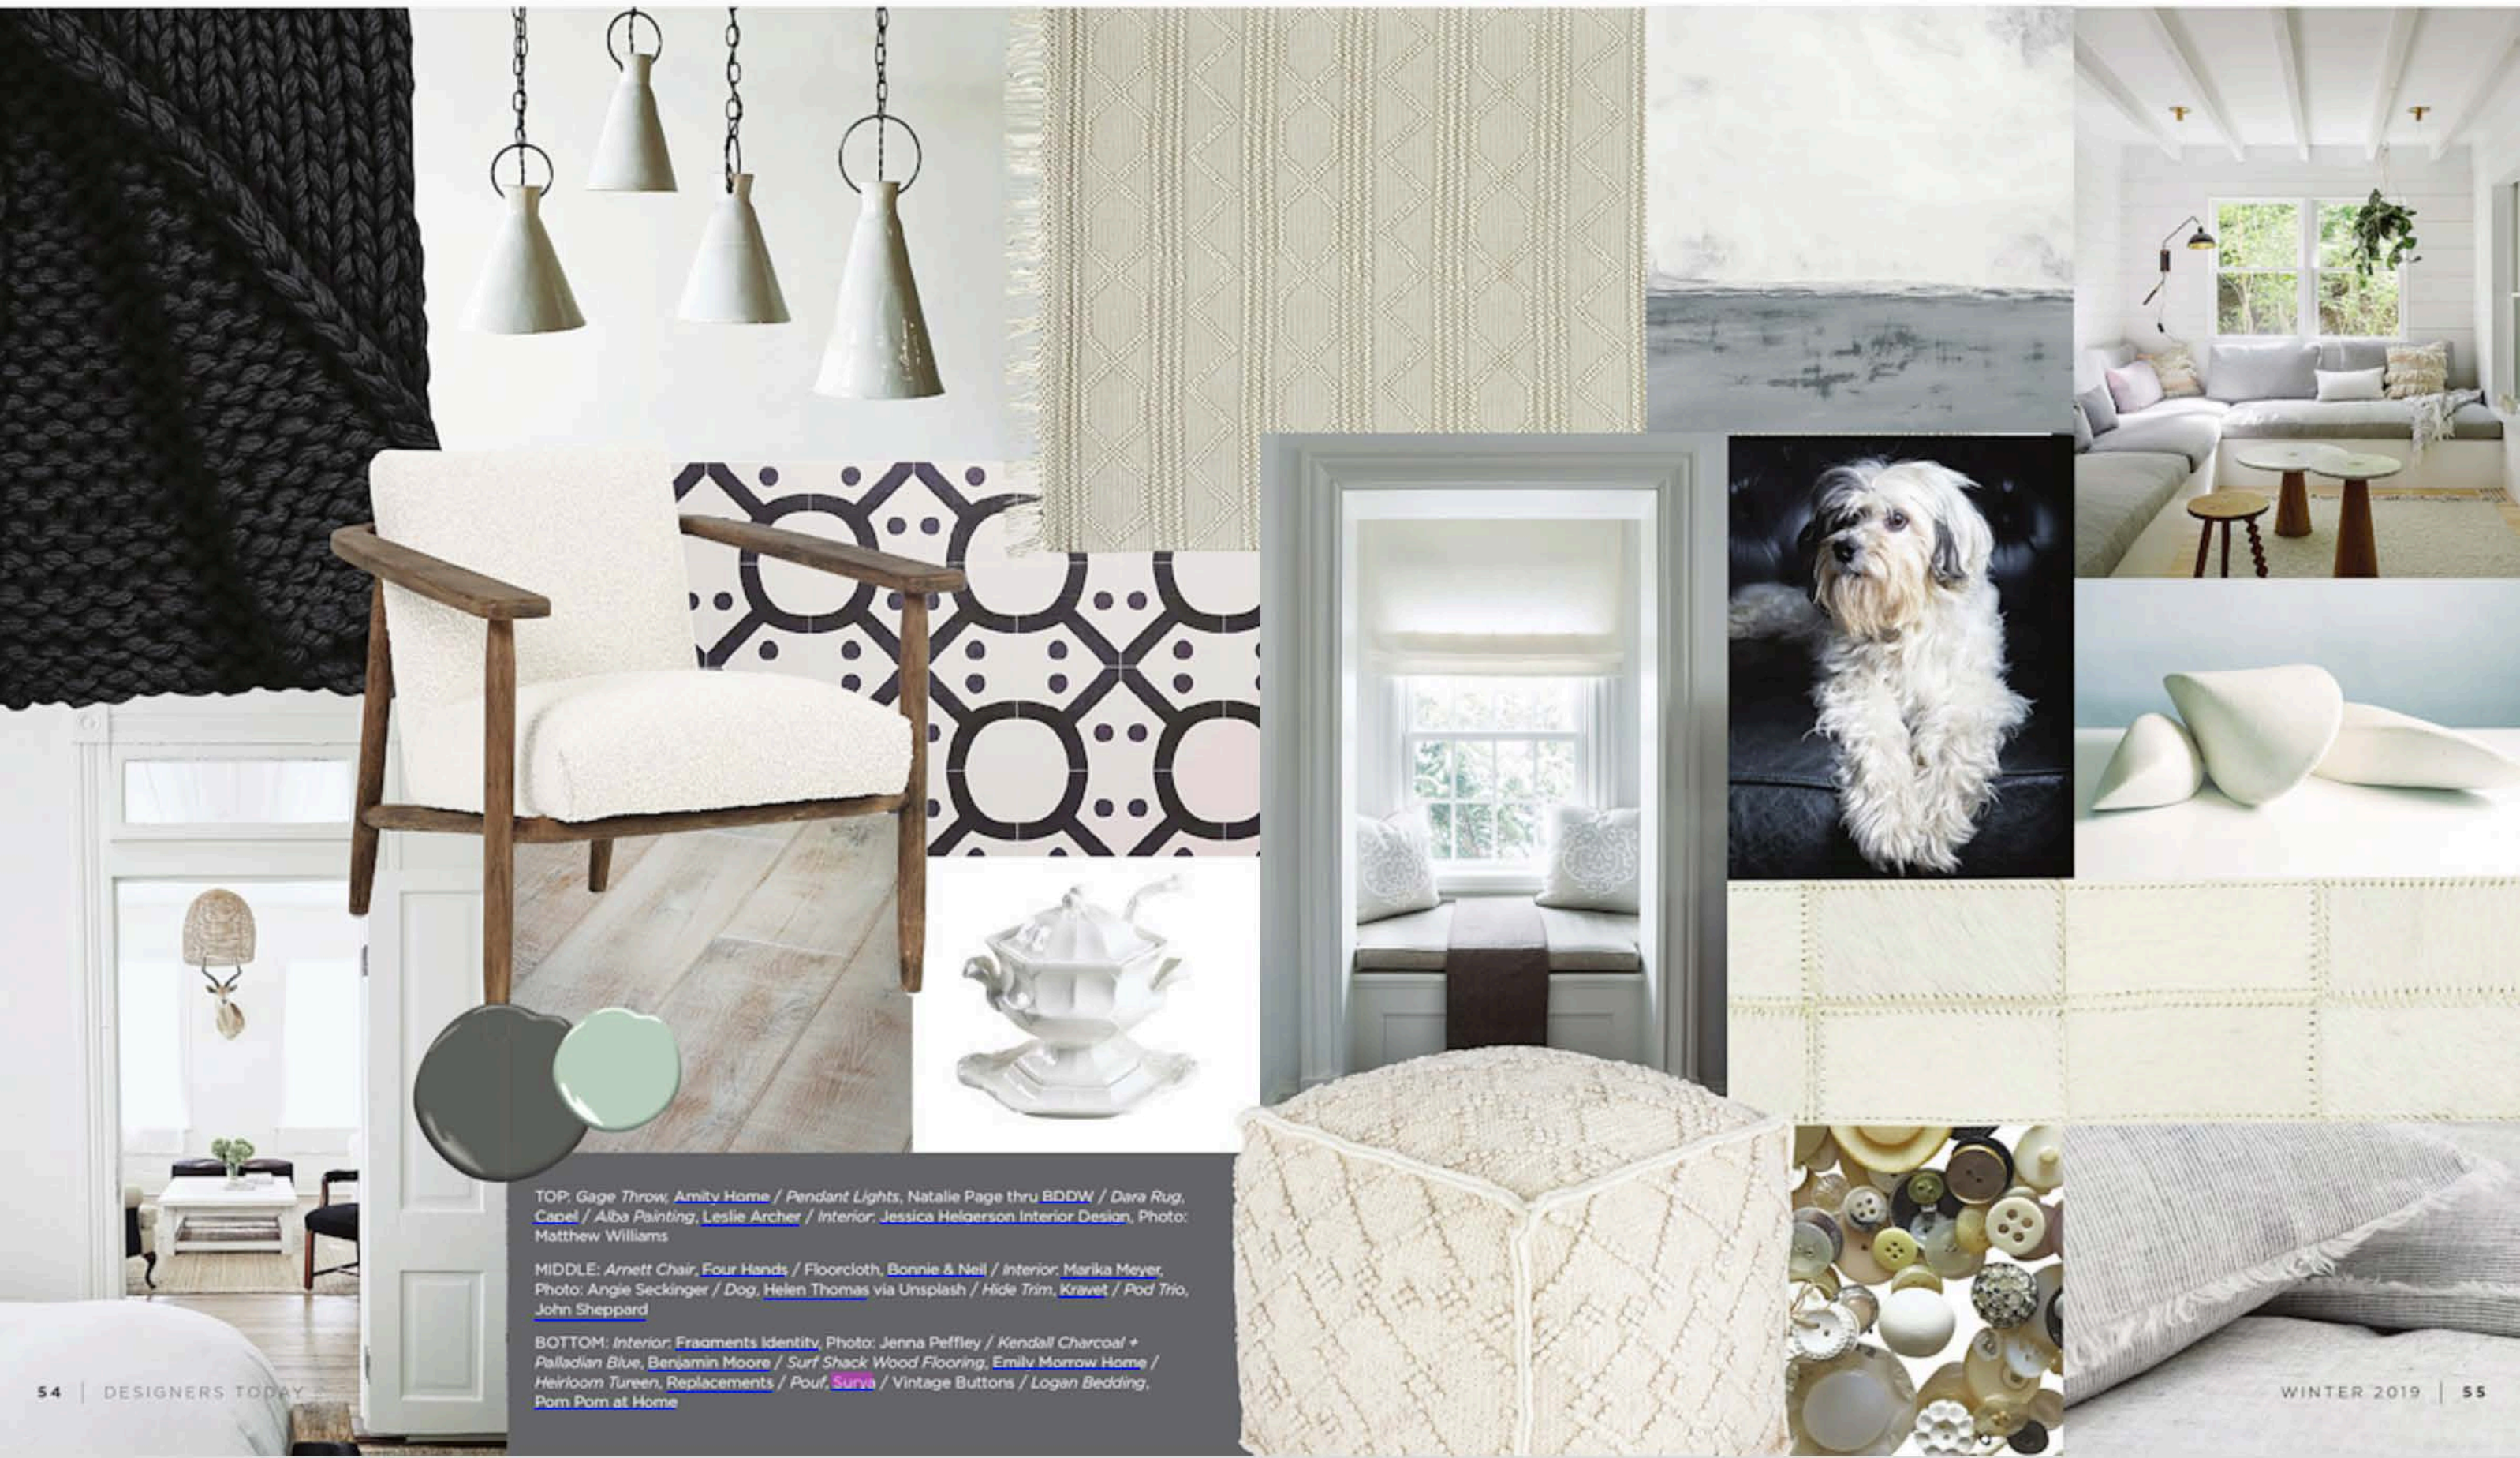

DESIGNERS TODAY

style. substance. soul.

JANUARY 2019

TOP: *Gage Throw*, [Amity Home](#) / *Pendant Lights*, [Natalie Page](#) thru [BDDW](#) / *Dara Rug*, [Capel](#) / *Alba Painting*, [Leslie Archer](#) / Interior, [Jessica Helgerson Interior Design](#), Photo: [Matthew Williams](#)

MIDDLE: *Arnett Chair*, [Four Hands](#) / *Floorcloth*, [Bonnie & Neil](#) / Interior, [Marika Meyer](#), Photo: [Angie Seckinger](#) / *Dog*, [Helen Thomas](#) via [Unsplash](#) / *Hide Trim*, [Kravet](#) / *Pod Trio*, [John Sheppard](#)

BOTTOM: Interior, [Fragments Identity](#), Photo: [Jenna Peffley](#) / *Kendall Charcoal + Palladian Blue*, [Benjamin Moore](#) / *Surf Shack Wood Flooring*, [Emily Morrow Home](#) / *Heirloom Tureen*, [Replacements](#) / *Pouf*, [Surva](#) / *Vintage Buttons* / *Logan Bedding*, [Pom Pom at Home](#)